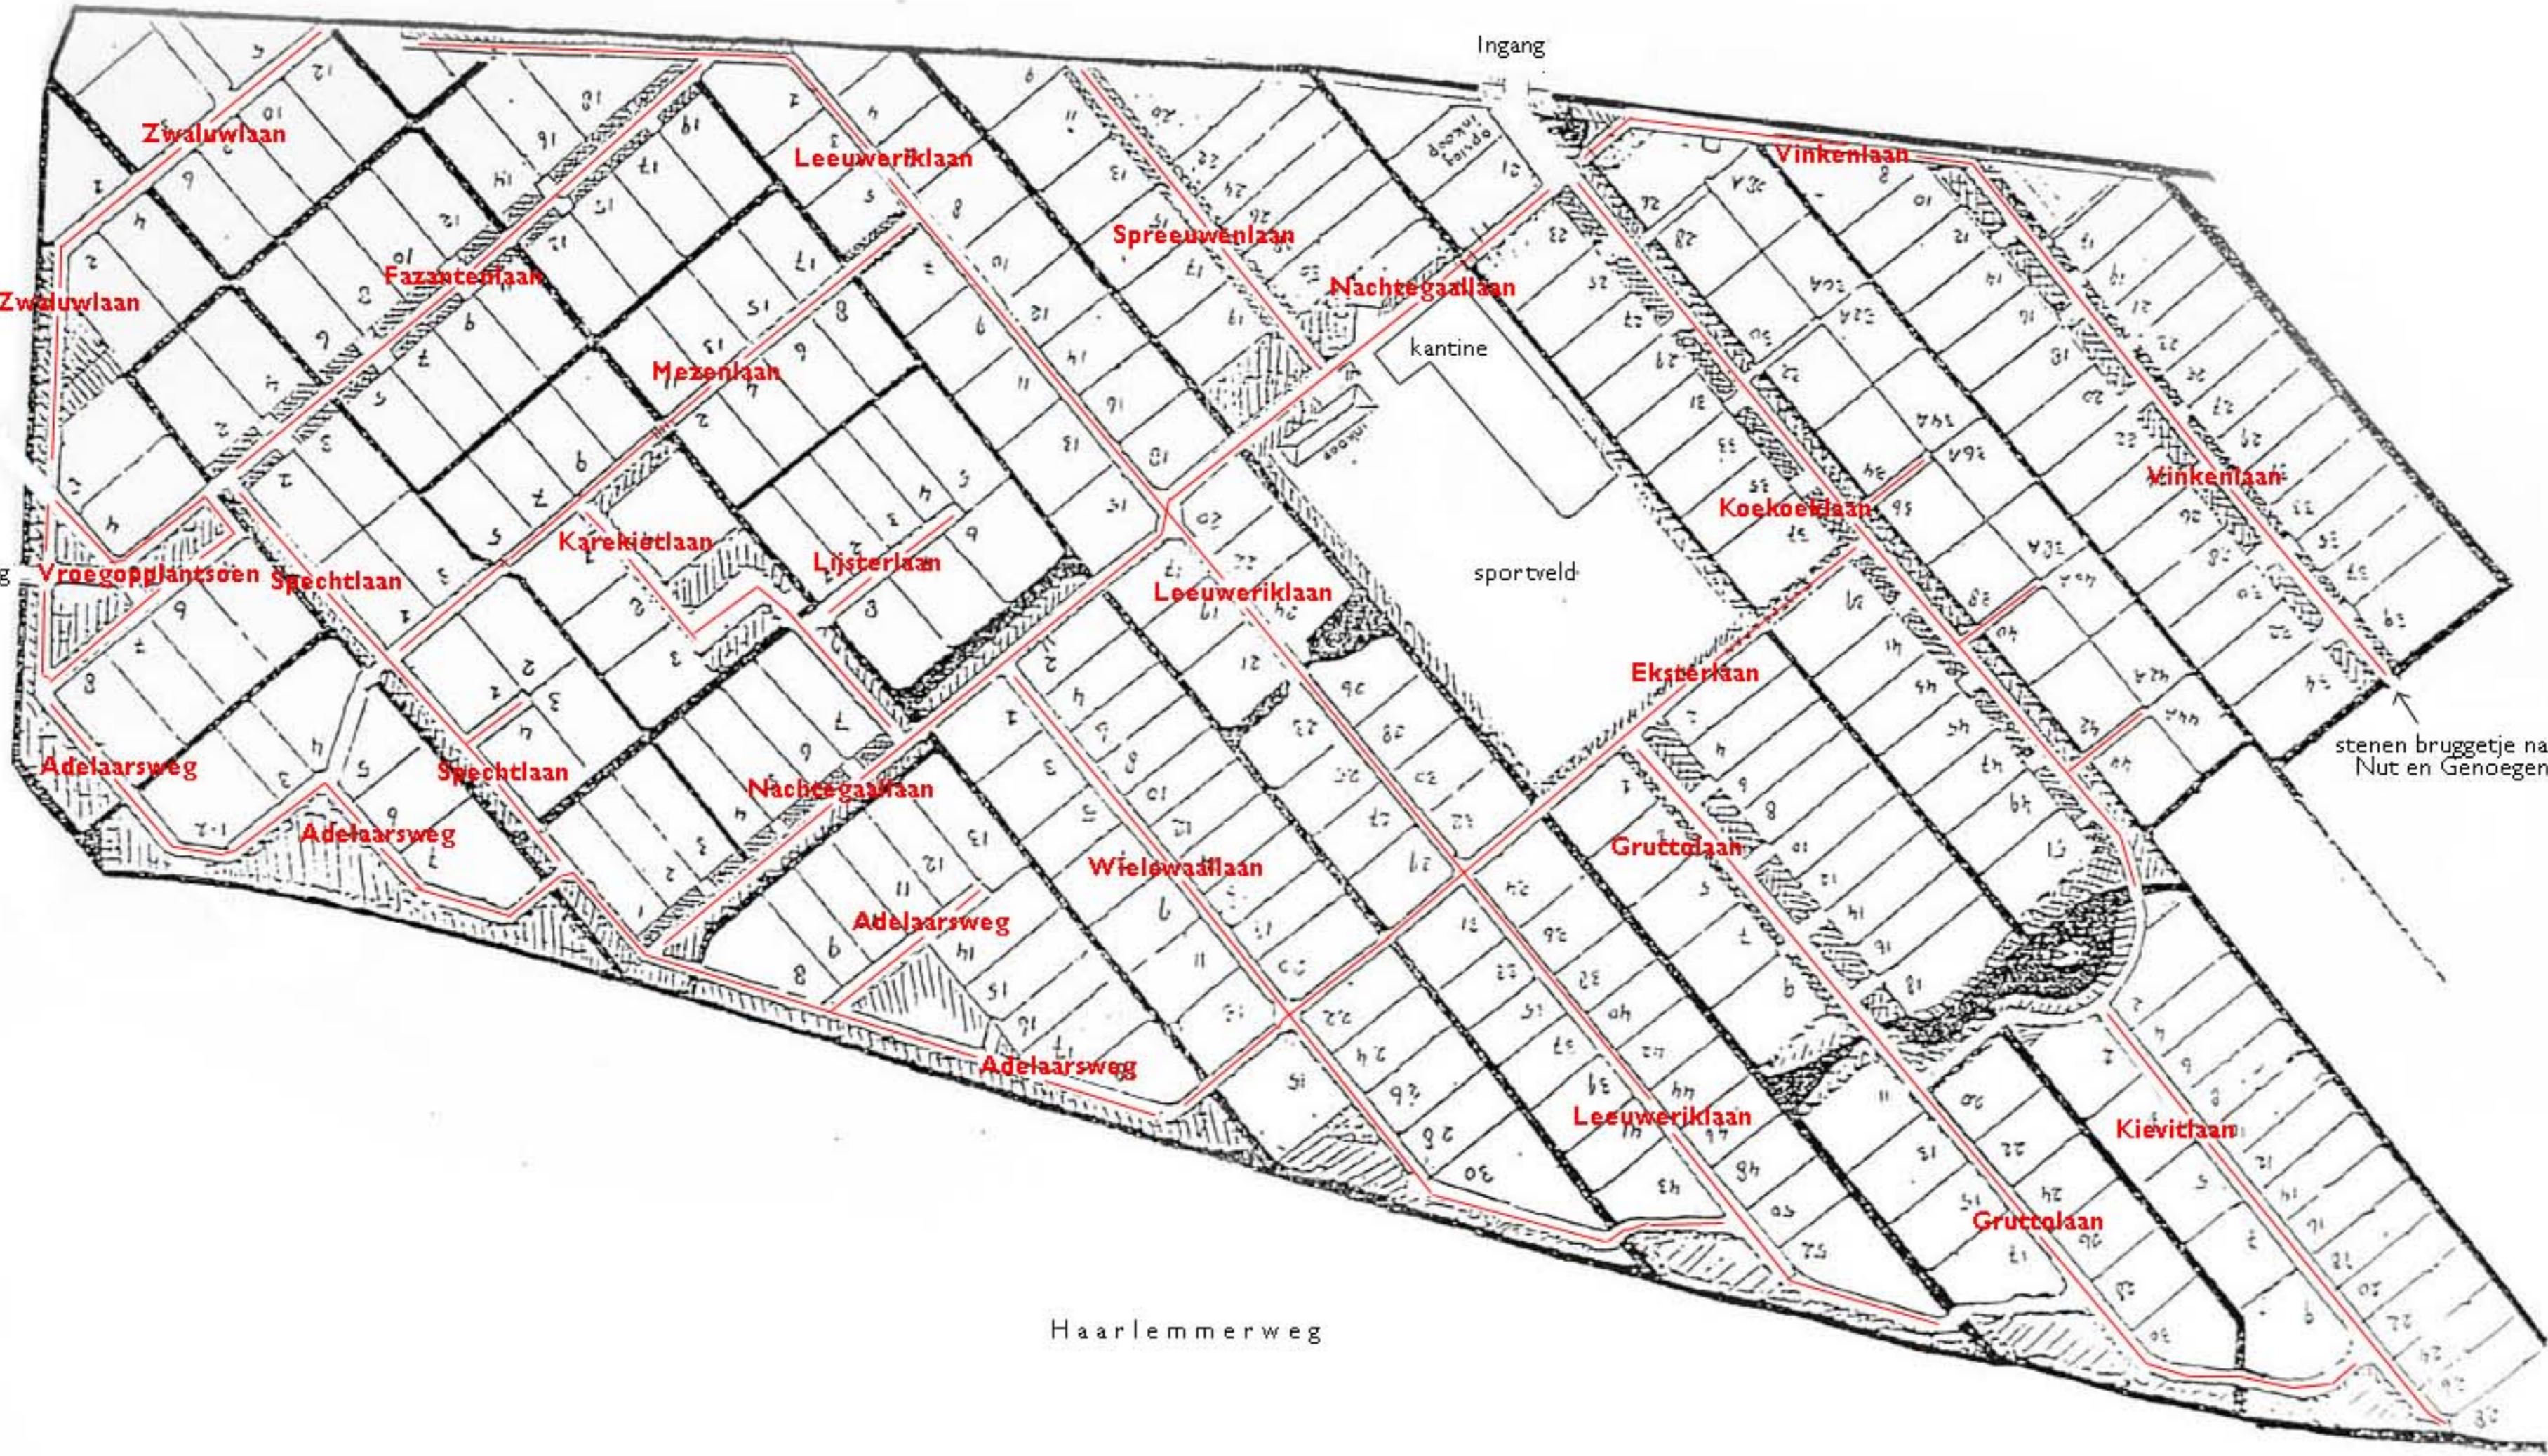

Tuingroep Sloterdijkermeer

Spoorlijn

Ingang

Zij-
ingang

Haarlemmerweg

stenen bruggetje naar
Nut en Genoegen